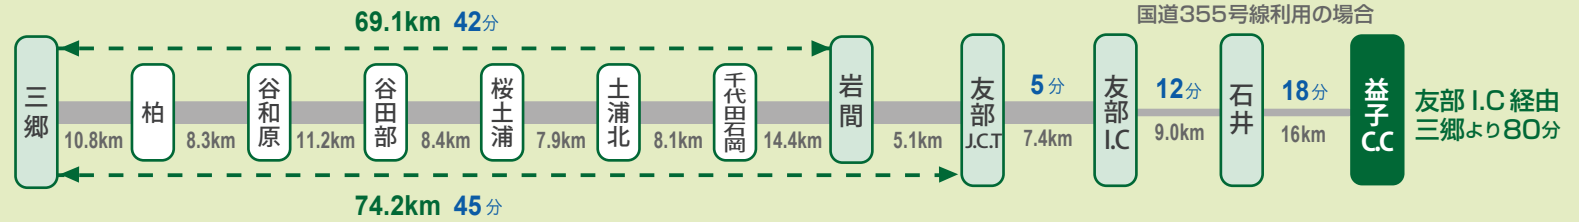

益子カントリー 倶楽部

Road map

■ 常磐自動車道から北関東自動車道経由による 益子C.C.までの距離と所要時間

友部 I.C. 経由
三郷より80分